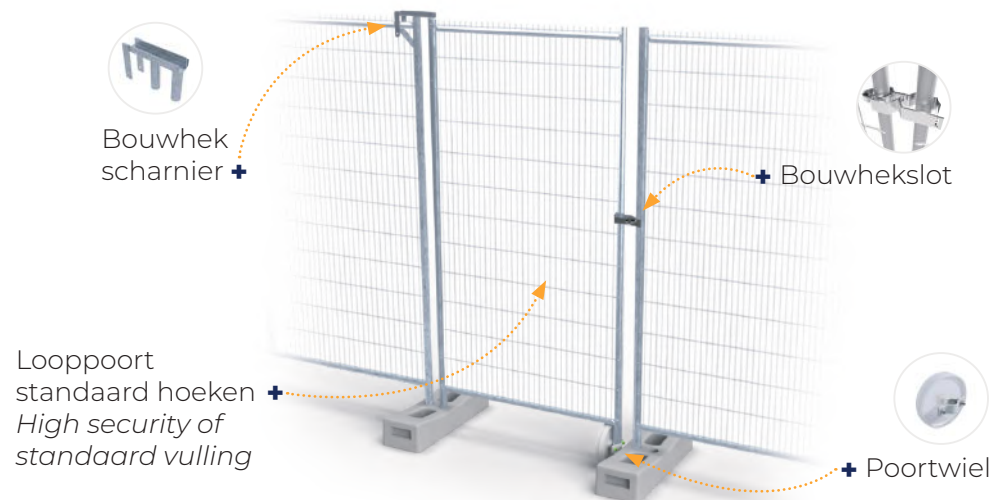

## SCHUIFPOORTEN

Portára -  
geautomatiseerd  
of handbediend

Schuifpoortset

## DRAAIPOORTEN

Bouwhek met  
looppoort

Looppoort  
roundtop

Dubbele Vesta -  
geautomatiseerd  
of handbediend

## PLUG 'N PLAY

De aluminium schuifpoort Portára is zeer geschikt als tijdelijke toegangspoort voor jouw bouwterrein of andere terreinen. De Portára bestaat uit een hoogwaardige aluminium poortvleugel met een stevige staalmaat en is zowel links, als rechtsschuivend te installeren. De schuifpoort sluit naadloos aan op onze bouwhekken, maar is ook te gebruiken bij staafmathekwerken of gaashekwerken.