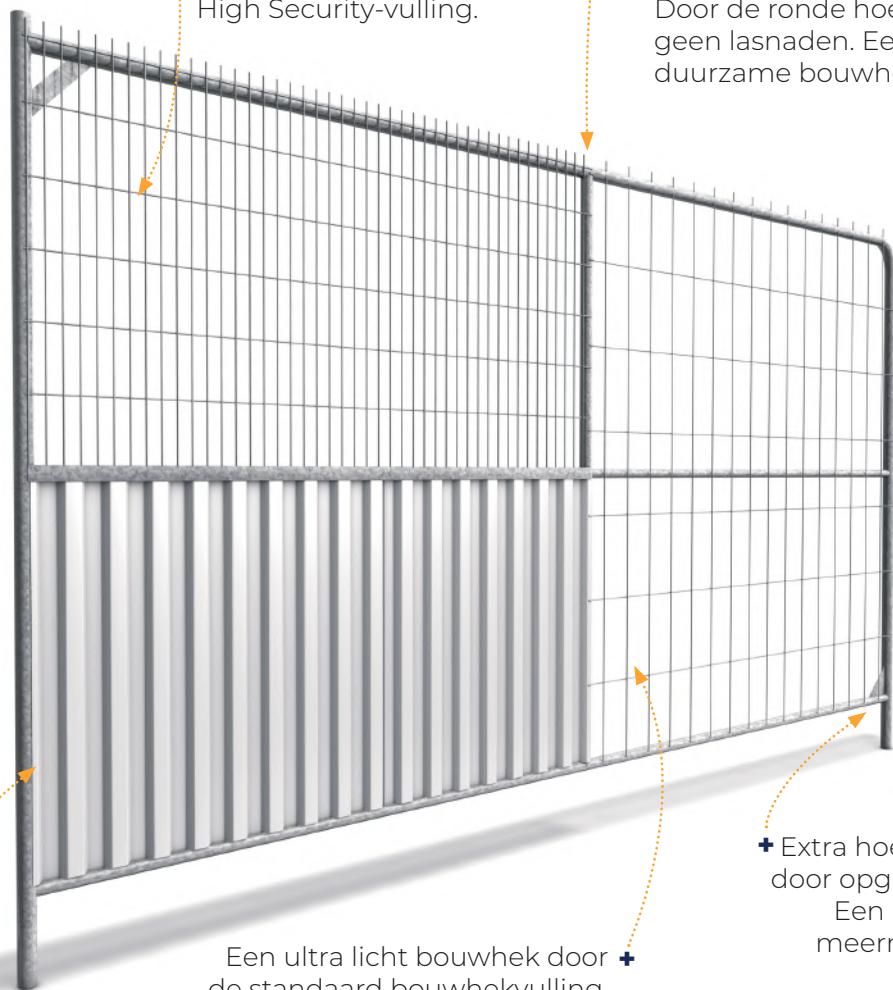

+ Extra hoekversteving door machinaal ingelaste hoeken. Mogelijk bij voorverzinkte- én naverzinkte bouwhekken.

+ Overklimbeveiliging door de High Security-vulling.

+ Een verticale middenbuis voor een extra stevig bouwhek. Ook geschikt voor bouwhekzeilen en -netten.

Door de ronde hoeken geen lasnaden. Een duurzame bouwhekhoeck. +

Een ultra licht bouwhek door de standaard bouwhekvulling. +

+ Extra hoekversteving door opgelaste hoeken. Een bouwhek voor meermaals gebruik.

+ Een veilige bouwplaats met City Fence panelen voorkomt afleiding van het verkeer en maakt ongewenst vastmaken van fietsen onmogelijk.

+ Een horizontale middenbuis voor een extra stevig bouwhek. Ook geschikt voor bouwhekzeilen en -netten.

UITGEBREID GESTANDAARDISEERD ASSORTIMENT

Door een modern machinepark en geoptimaliseerde processen is het mogelijk om een uitgebreid gestandaardiseerd assortiment aan te bieden, met verschillende opties voor maatwerk.

EEN BOUWHEK VOOR ELKE SITUATIE

Meerdere typen, vullingen en verstevingen mogelijk. Voor elke situatie een gepast bouwhek. Kies uit de vele standaard modellen!

**UITSTEKENDE
PRIJS-
KWALITEITVERHOUDING**

**GEPRODUCEERD
IN EIGEN FABRIEK**

**MET MAXIMALE
LEVENSDUUR**