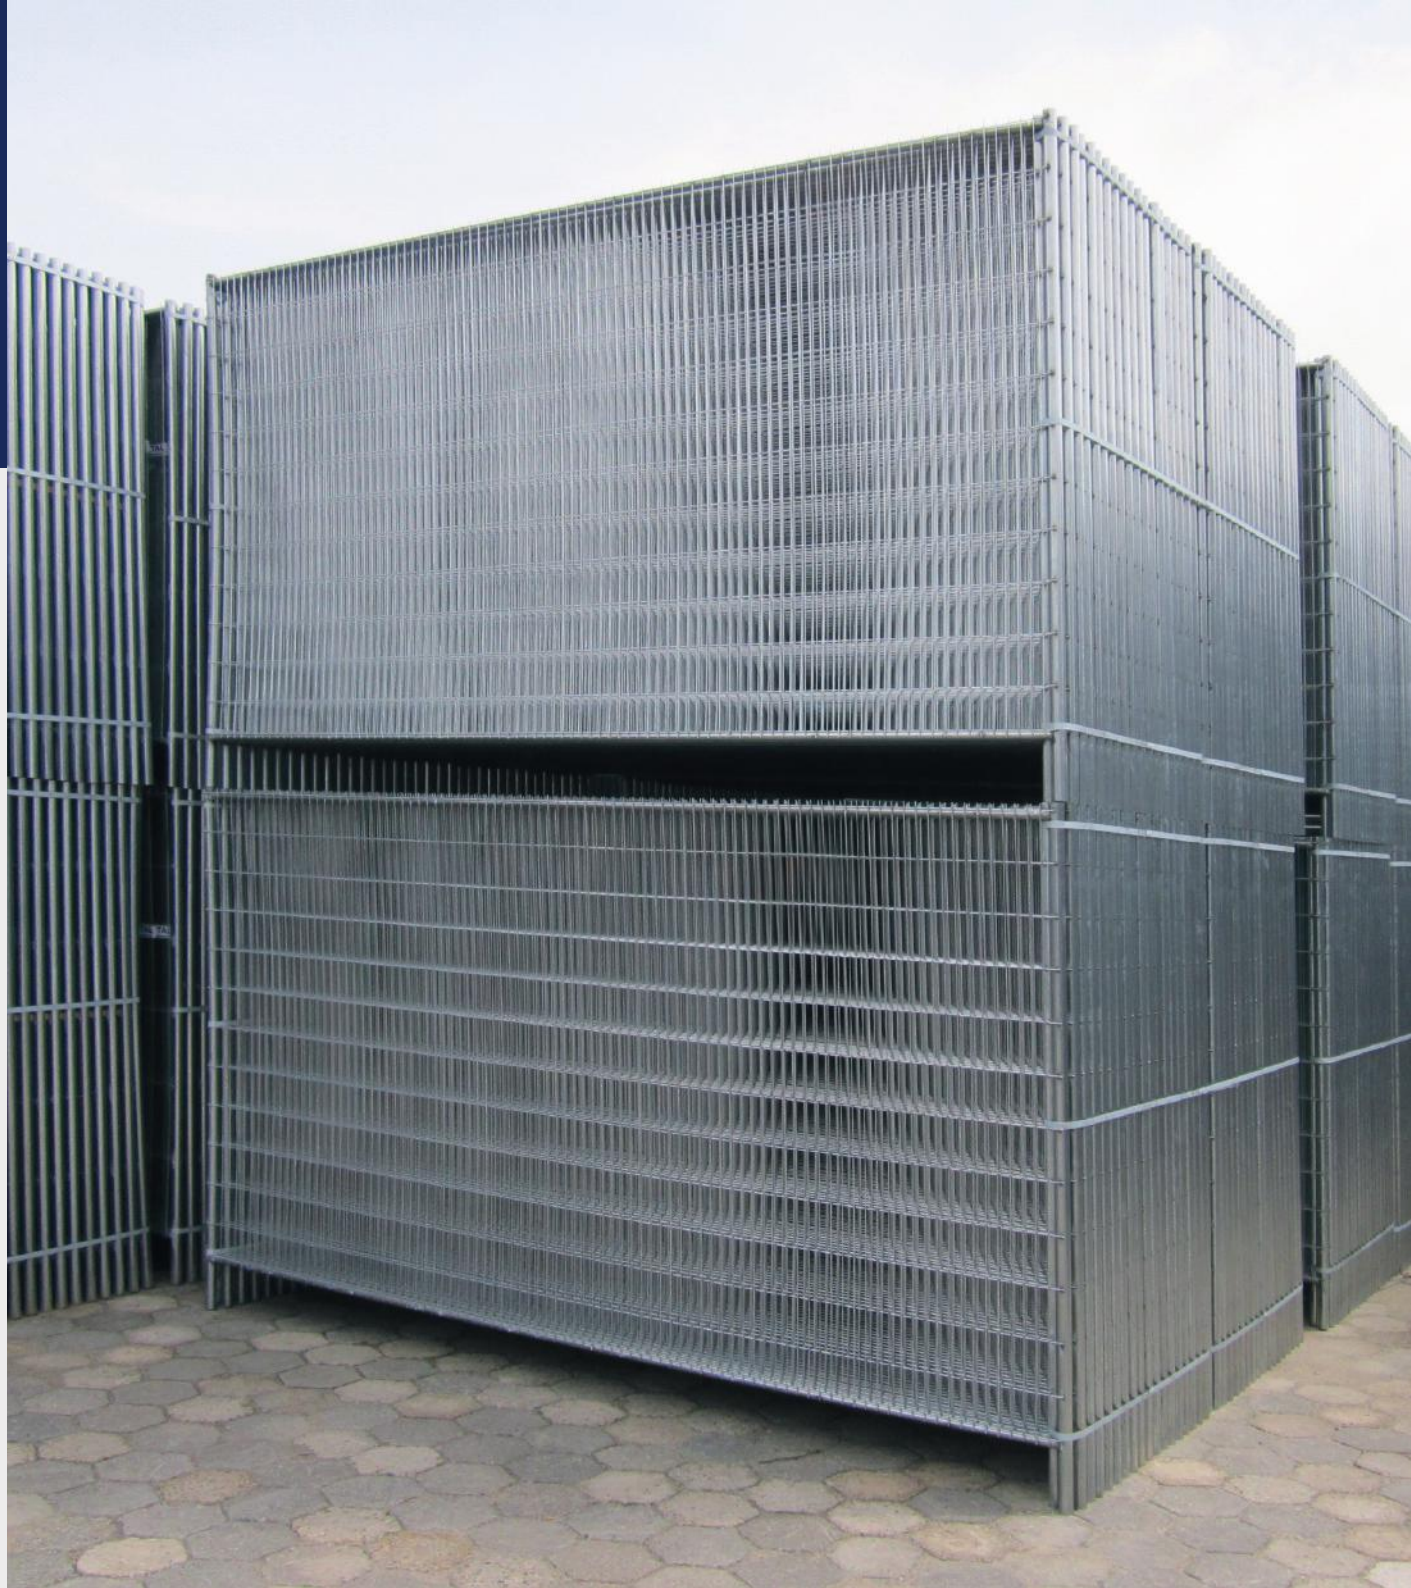

+ Extra hoekversteving door machinaal ingelaste hoeken. Mogelijk bij voorverzinkte- én naverzinkte bouwhekken.

+ Overklimbeveiliging door de High Security-vulling.

+ Een verticale middenbuis voor een extra stevig bouwhek. Ook geschikt voor bouwhekzeilen en -netten.