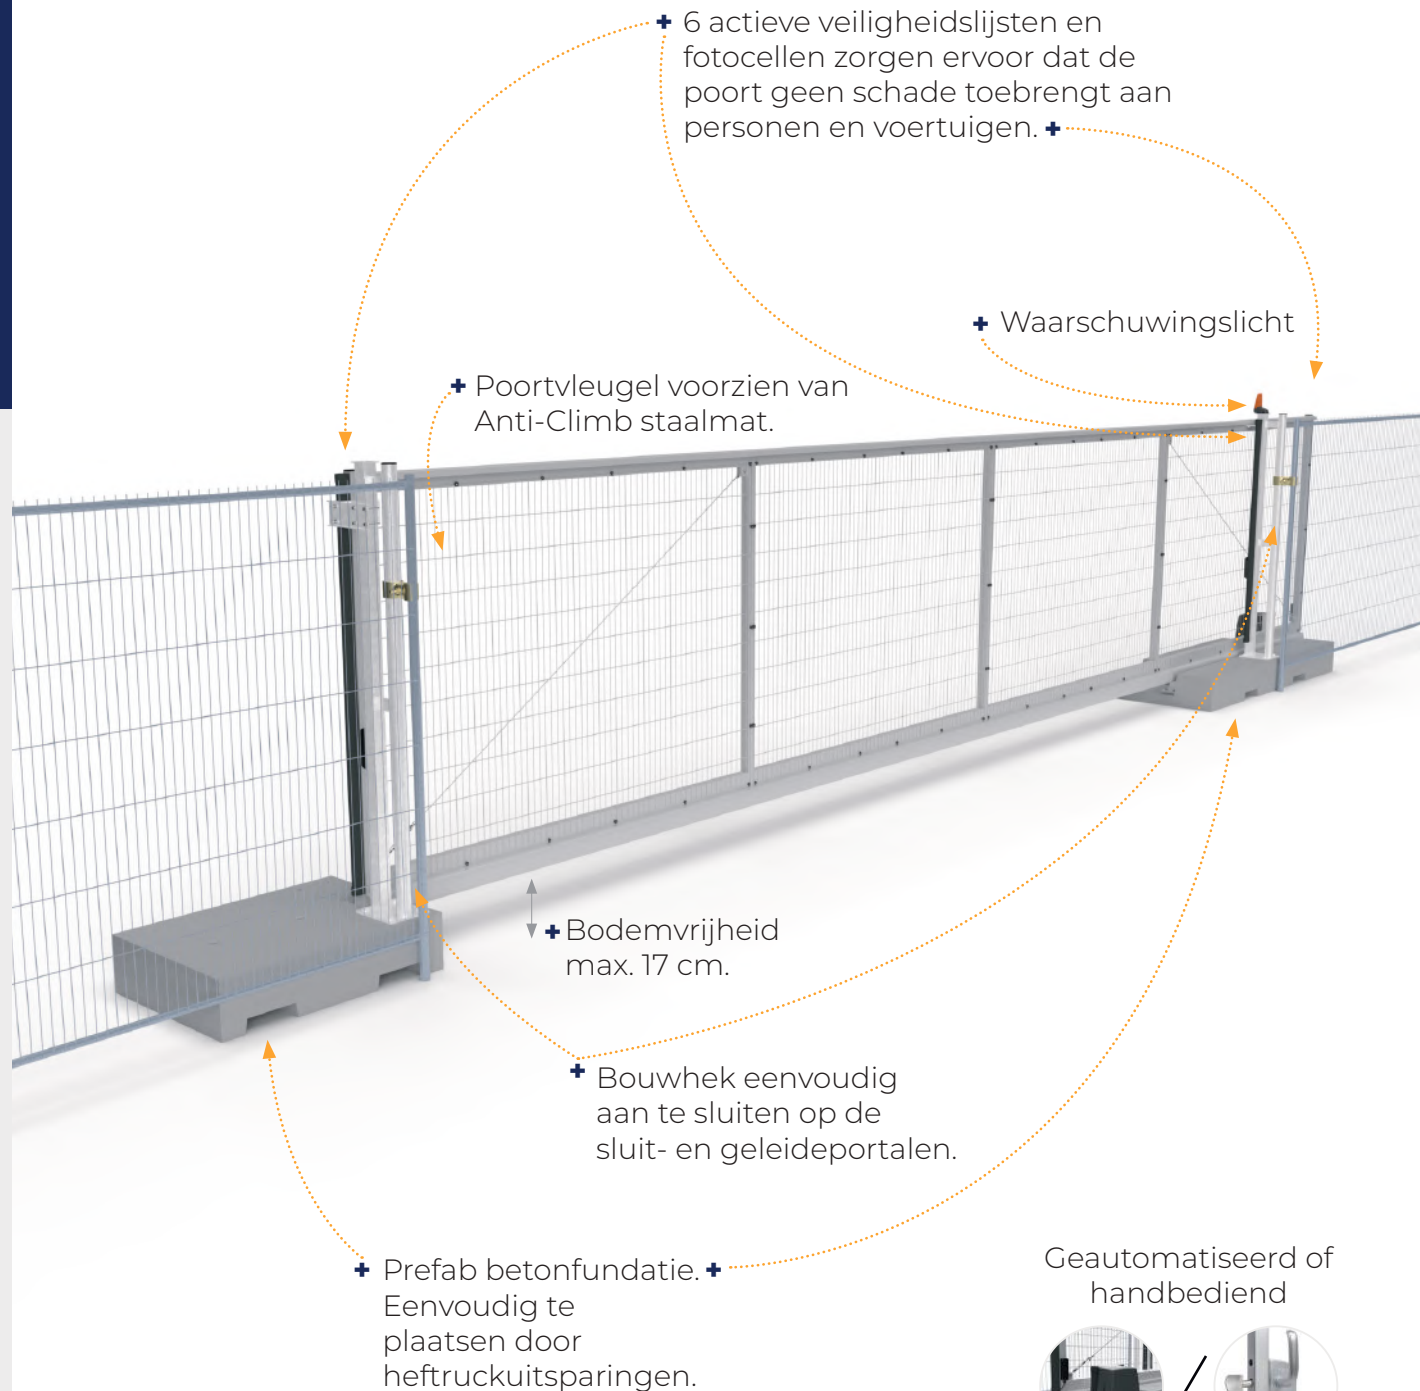

PORTÁRA - BOUWHEK SCHUIFPOORT

PLUG 'N PLAY

De aluminium schuifpoort Portára is zeer geschikt als tijdelijke toegangspoort voor jouw bouwterrein of andere terreinen. De Portára bestaat uit een hoogwaardige aluminium poortvleugel met een stevige staalmaat en is zowel links, als rechtsschuivend te installeren. De schuifpoort sluit naadloos aan op onze bouwhekken, maar is ook te gebruiken bij staafmathekwerken of gaashekwerken.

Deze schuifpoort wordt volledig Plug 'n Play geleverd. Dankzij de prefab fundering met heftruckuitsparingen staat de poort in een handomdraai en is hij direct inzetbaar. Is de schuifpoort op je huidige project niet meer nodig? Ook het demonteren is zo gedaan. Dit maakt de Portára multi inzetbaar voor meerdere projecten.

De Portára heeft een standaard maat van 5, 6 of ca. 7 meter.

Geautomatiseerd of
handbediend